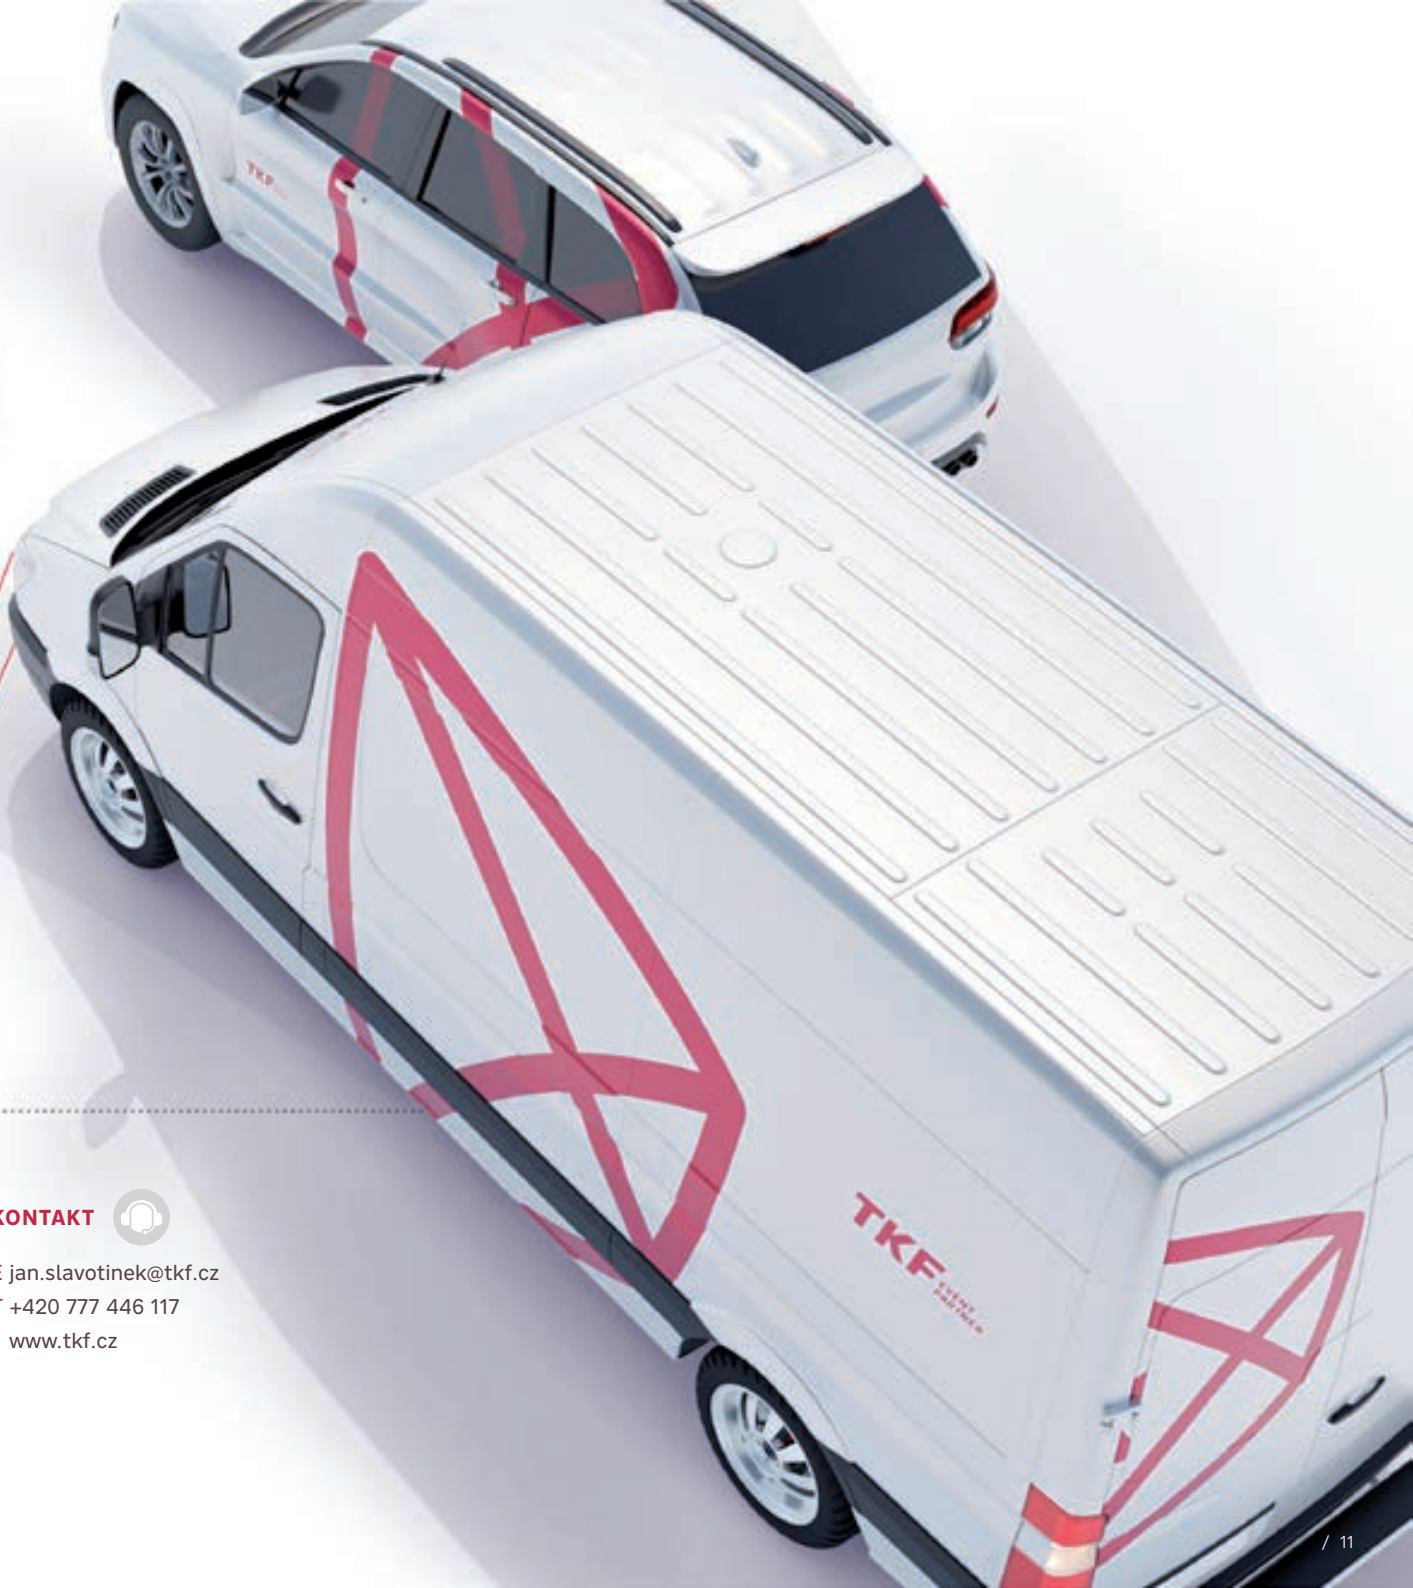

ROAD SHOW

ADRESA

TKF, spol. s r. o.
Hlavní 1192
251 68 Sulice

KONTAKT

E jan.slavotinek@tkf.cz
T +420 777 446 117
I www.tkf.cz