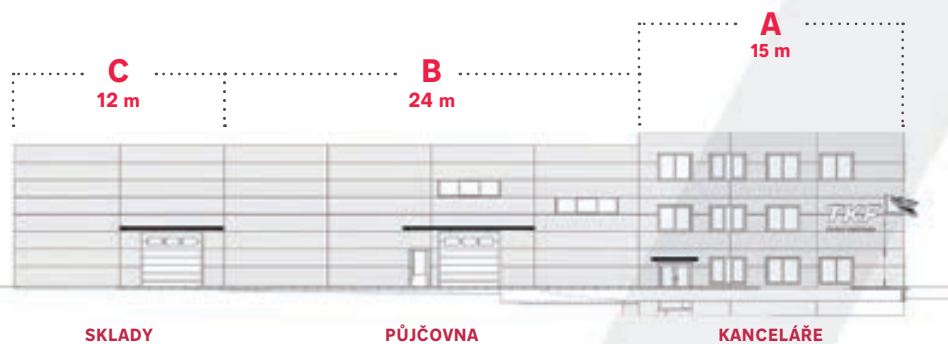

ROAD SHOW

ADRESA

TKF, spol. s r. o.
Hlavní 1192
251 68 Sulice

KONTAKT

E jan.slavotinek@tkf.cz
T +420 777 446 117
I www.tkf.cz

Nová centrála kousek od Prahy

SULICE - HLUBOČINKA

V roce 2020 jsme přestěhovali naši centrálu do nových vlastních prostor s moderním showroomem, kancelářemi a dostatečnou skladovací kapacitou. Nově nás najdete kousek od Prahy v lokalitě Sulice - Hlubočinka.