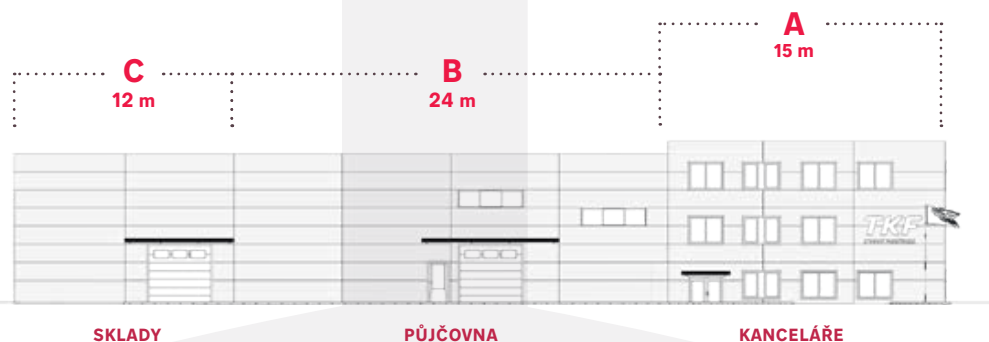

C

B

A

Centrála kousek od Prahy

SULICE - HLUBOČINKA

V roce 2020 jsme přestěhovali naši centrálu do nových vlastních prostor s moderním showroomem, kancelářemi a dostatečnou skladovací kapacitou. Nově nás najdete kousek od Prahy v lokalitě Sulice - Hlubočinka.