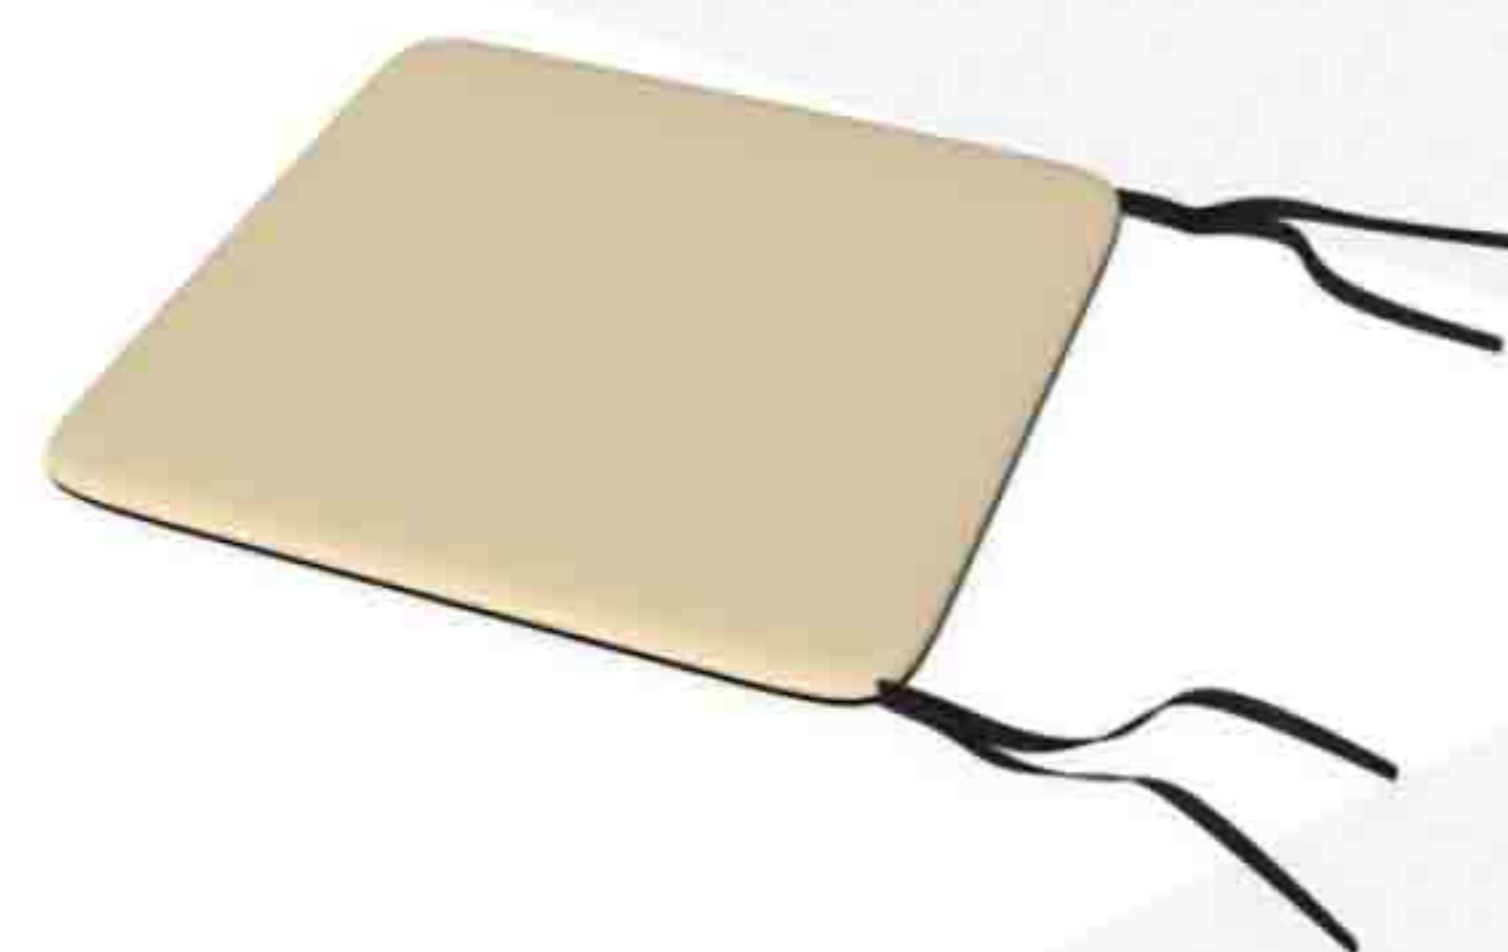

PODSEDÁK NA ŽIDLI

- Polstrovaný podsedák na židli zvýší komfort sezení
- Jádro je tvořeno molitanovou výplní o síle 2 cm
- Horní stranu podsedáku je možné potisknout
- Podsedák se k židli přichycuje pomocí dvojice tkalounů