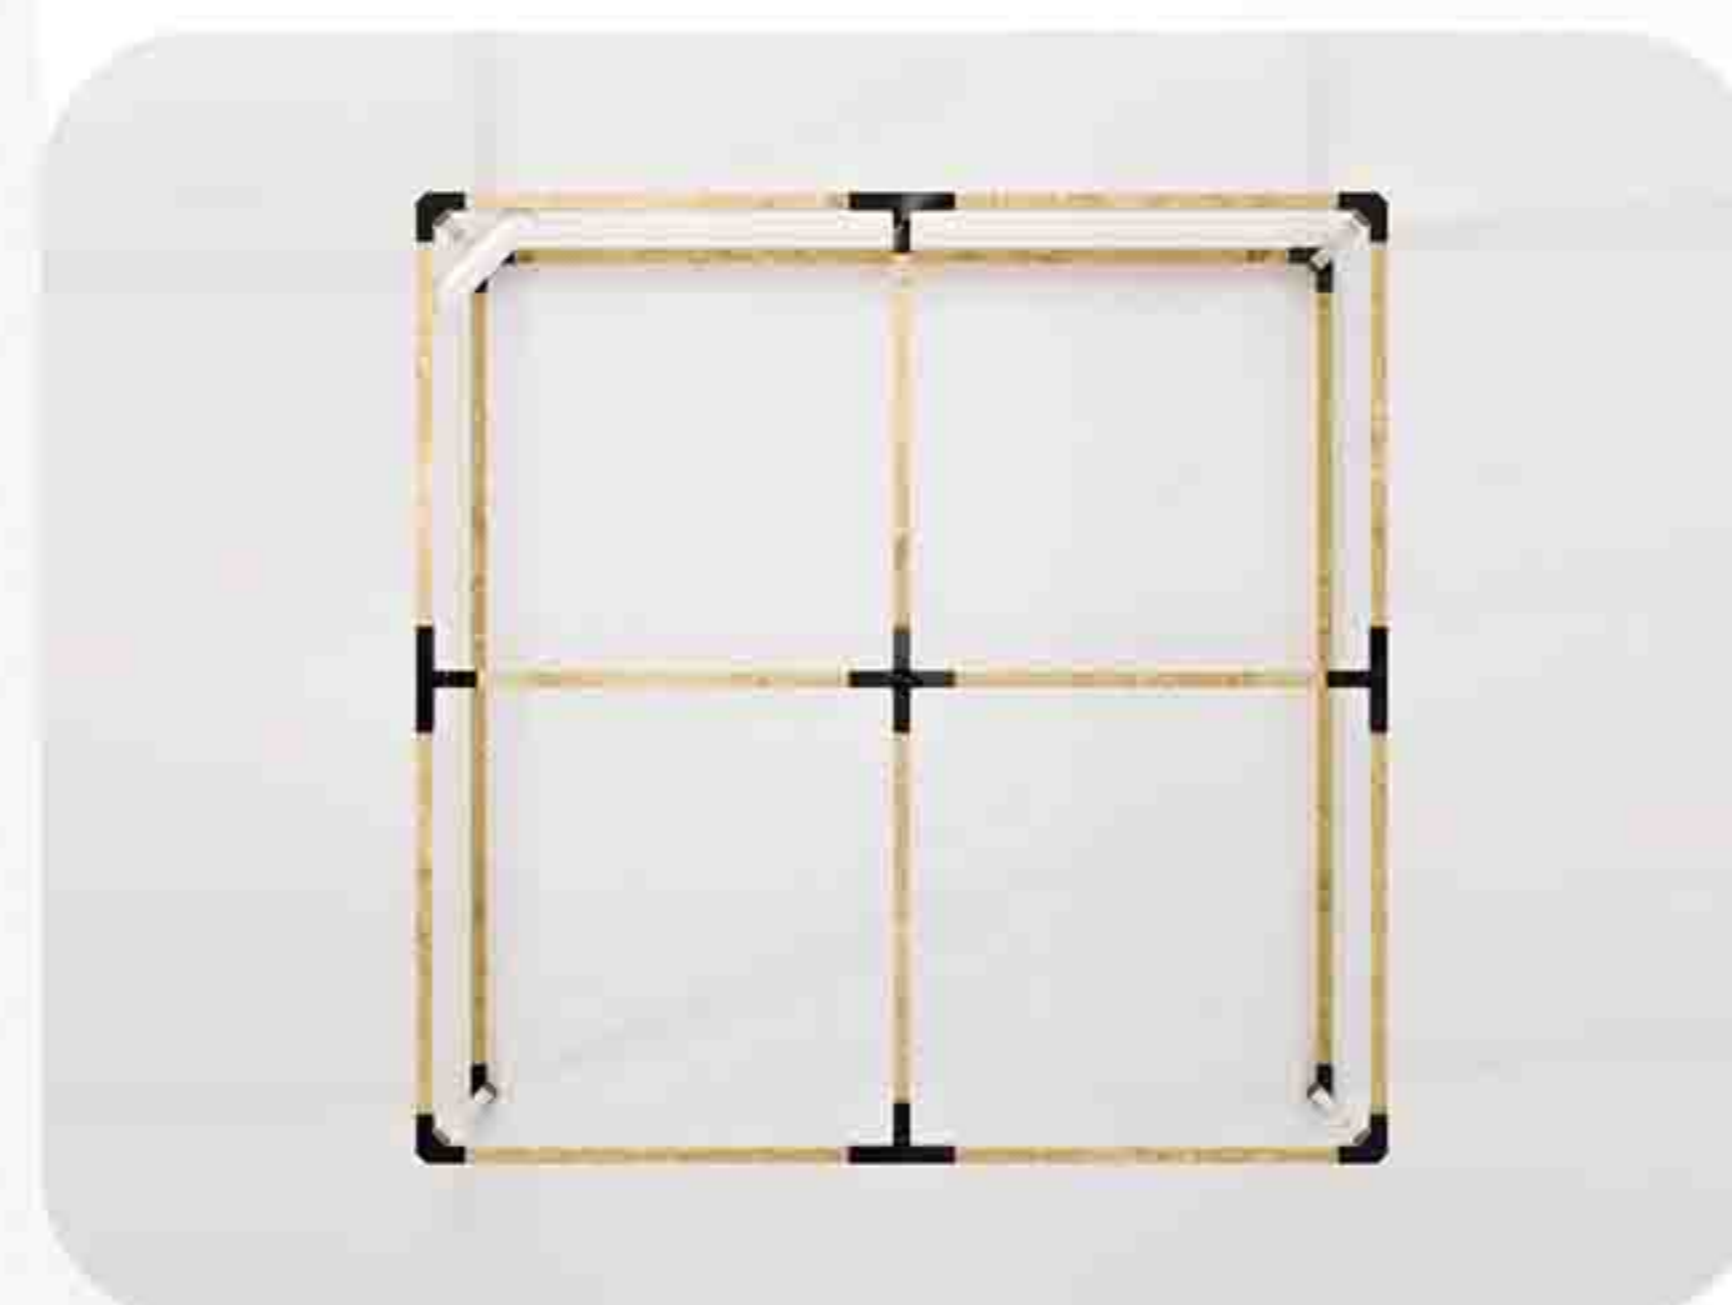

Atypické zastřešení Wood Cube

TECHNICKÁ SPECIFIKACE

- Dřevěná rozkládací konstrukce z masivu (modřín)
- Povrchová úprava lazura s UV filtrem
- Opláštění stanu - střecha PVC 330 g/m² + textilní bočnice
- Opláštění nepropouští vodu a má sníženou hořlavost
- Teplotní rozsah použití PVC -20 až +70 °C
- Rozložení a složení stanu do 60 minut / 2 osoby
- Spoje konstrukce - kovové patky s povrchovou úpravou komaxit
- Šroubované spoje - snadná výměna

OBSAH BALENÍ

- 1x Konstrukce Wood cube 3x3 m
- 1x PVC střecha 3x3m s brandem na jednom límci
- 1x Bočnice plná, 2x okno, 1x dveře

ROZMĚRY

- Půdorys: 3x3 m
- Maximální výška ve špičce: 3 m
- Podchodná výška: 2 m
- Váha setu: 80 kg
- Transportní rozměr: nejdelší díl 3 m
- Rozměr dřevěného profilu konstrukce: 7x5 cm